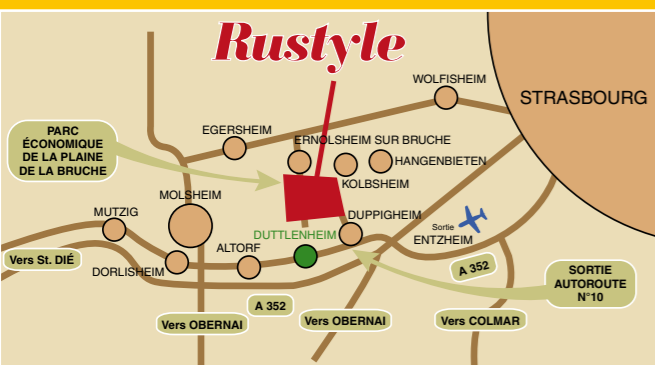

Actualités Rustyle

17e RANDONNÉE DES CASTORS

Un énorme succès, un record de participation à la randonnée.

67 personnes ont parcouru le circuit de 10 KM de la MARCHÉ POPULAIRE de WANGENBOURG.

Les Castors RUSTYLE ont remporté la coupe du groupe le plus nombreux, remise par Francine (USWE) au chef castor.

Après le succulent « barbecue royal » de Jean-Paul et le baptême de nombreux castors dans la piscine, les coupes ont été remises aux plus méritants en présence de Gilles GOLFFIER, Directeur Technique de la Ville de l'ISLE ADAM (95) et le staff RUSTYLE.

- CASTOR Junior 2008 : ARTHUR de Natzwiller (67130)
- MISS CASTORETTE 2008 : CORINNE de Parmain (95620)
- FAMILLE CASTOR 2008 : EMMA (6 mois) avec maman ANGÉLIQUE et papa EDDIE de Scherwiller (67750)

Bravo et Félicitations !

Rendez-vous en 2009 pour la 18e randonnée

Christian EHRHARDT, chef castor

OPÉRATION PARRAINAGE

Nos clients sont les meilleurs ambassadeurs de notre compétence, fruit d'une expérience du SUR MESURE depuis 39 ans.

« PARRAINER » un proche, un voisin, un ami, lui faire part de votre

satisfaction et le mettre en relation avec notre équipe commerciale, c'est profiter d'actions et d'opportunités, des petits « + » RUSTYLE.

Renseignez-vous !

LA COCHONNAILLE DES CASTORS

Dimanche 2 novembre 2008

Vos papilles gustatives s'émerveilleront au goût de la délicieuse cochonnaille proposée par Jean-Paul à l'Hostellerie Belle Vue d'Obersteigen.

Si vous souhaitez vous régaler en compagnie des castors après une balade matinale, prenez contact avec Hélène au 03.88.38.26.57.

Attention, nombre de places limité !

Rustyle, partenaire d'un Rêve d'une nuit d'été à St Gilles