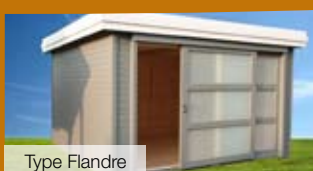

Type Designo

Type Flandre